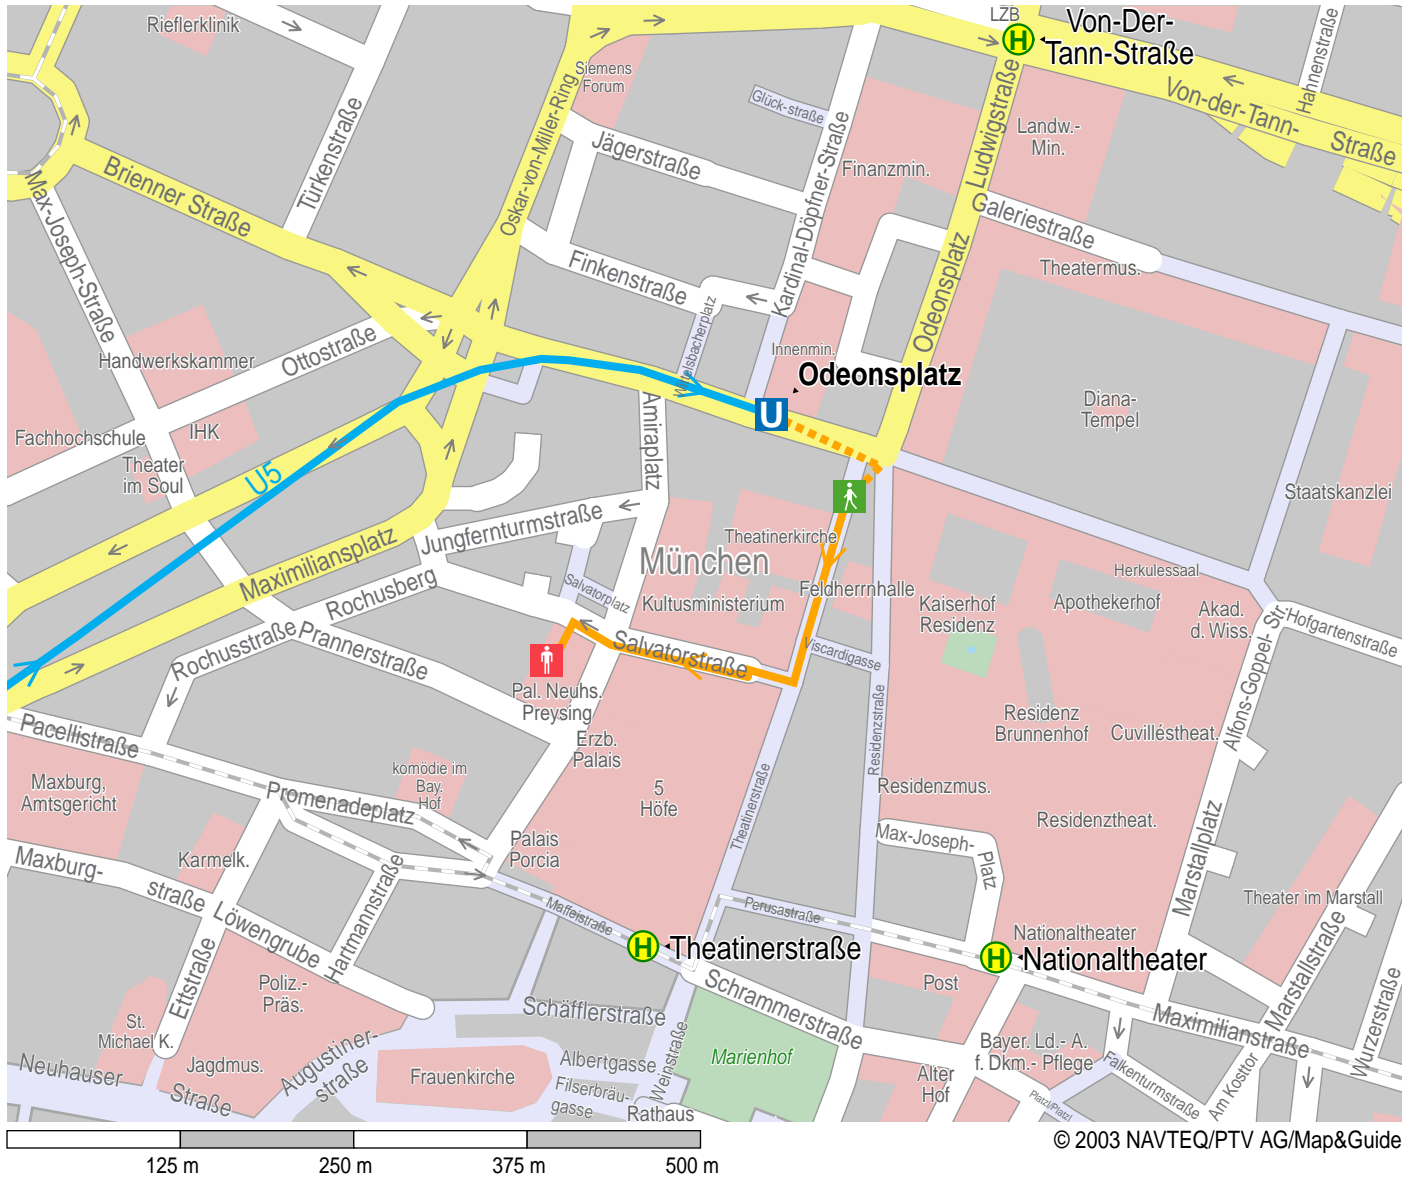

Weg von Odeonsplatz nach München Kardinal-Faulhaber-Straße 1

© 2003 NAVTEQ/PTV AG/Map&Guide

- Fußweg
- - - Fußweg
- U-Bahn
- U U-Bahn
- ▶ Start Fußweg
- ▶ Ende Fußweg
- H Haltestelle

1.	Start Odeonsplatz.	
2.	↑ geradeaus Theatinerstraße	140 m 140 m
3.	↗ rechts Salvatorstraße	130 m 270 m
4.	Ankunft München Kardinal-Faulhaber-Straße 1.	